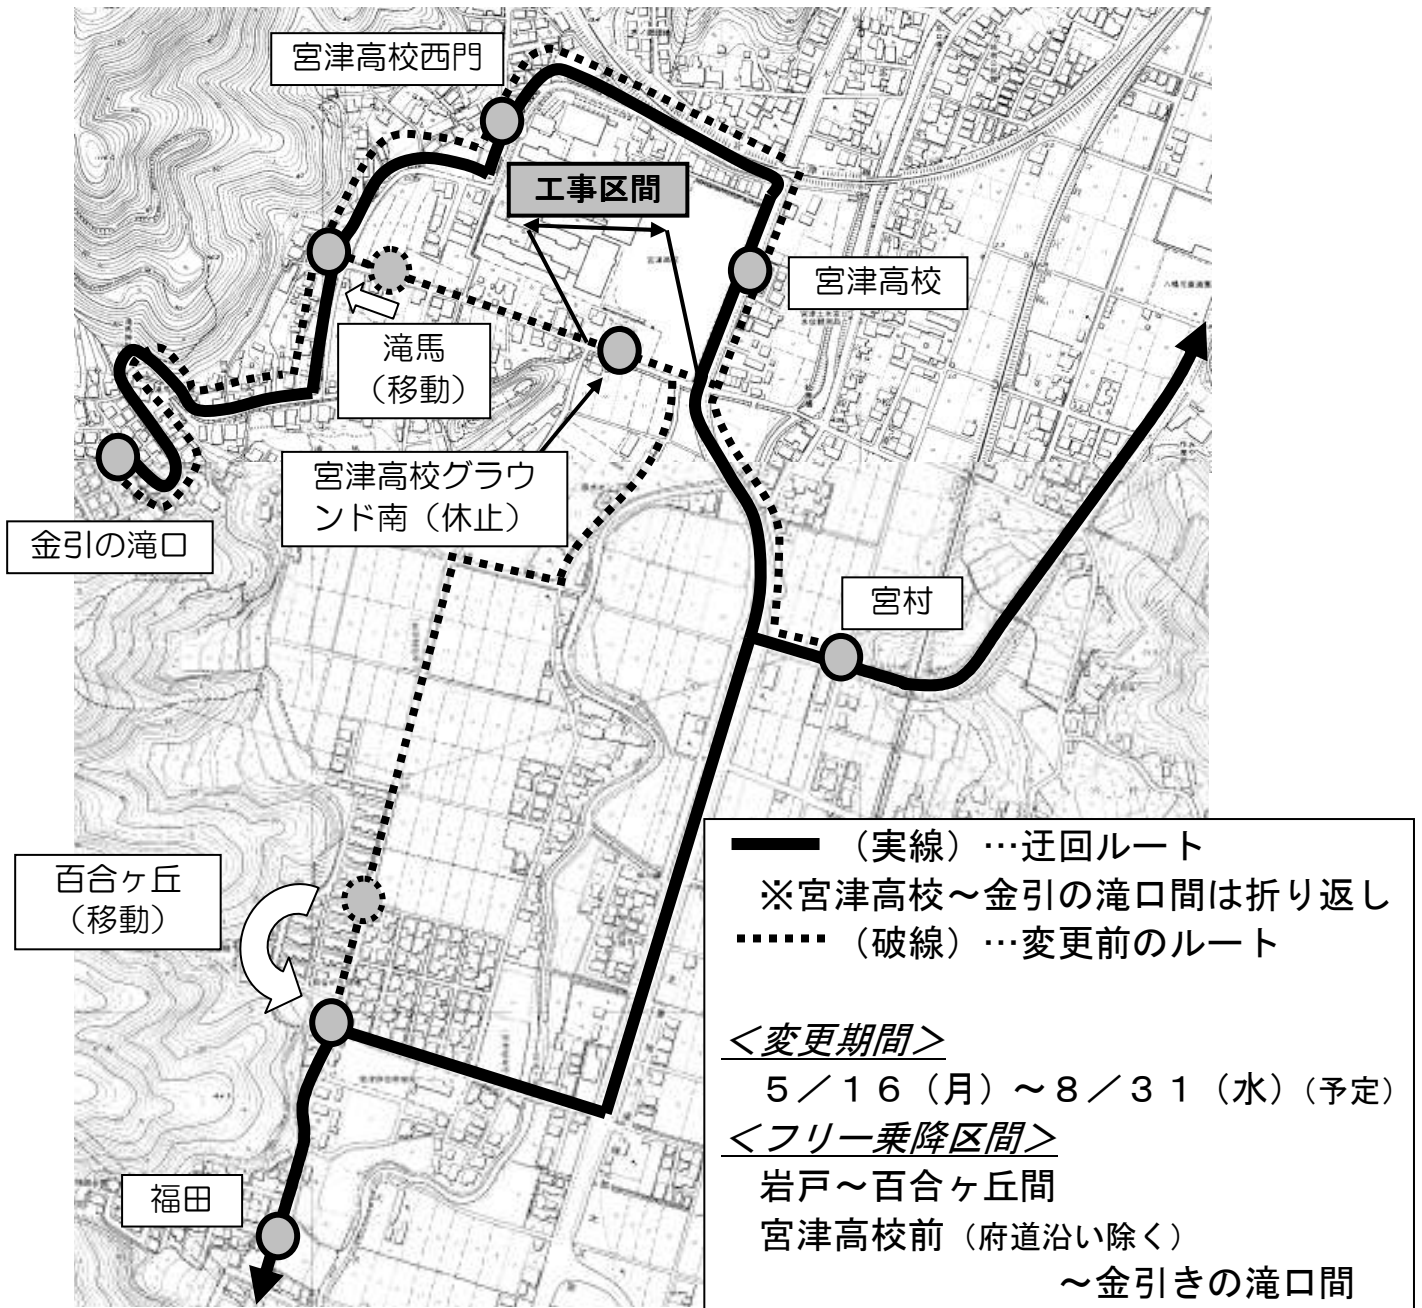

路線バスご利用のお客様

路線バス【上宮津線】の運行ルートの変更について（お知らせ）

道路改良工事のため、路線バス【上宮津線】は以下のとおり迂回して運行いたします。

ご不便をおかけいたしますが、よろしくお願い申し上げます。

※ダイヤの変更はありません。

※運行ルートに戻す際には、再度お知らせします。

【問い合わせ先】

丹後海陸交通（株）