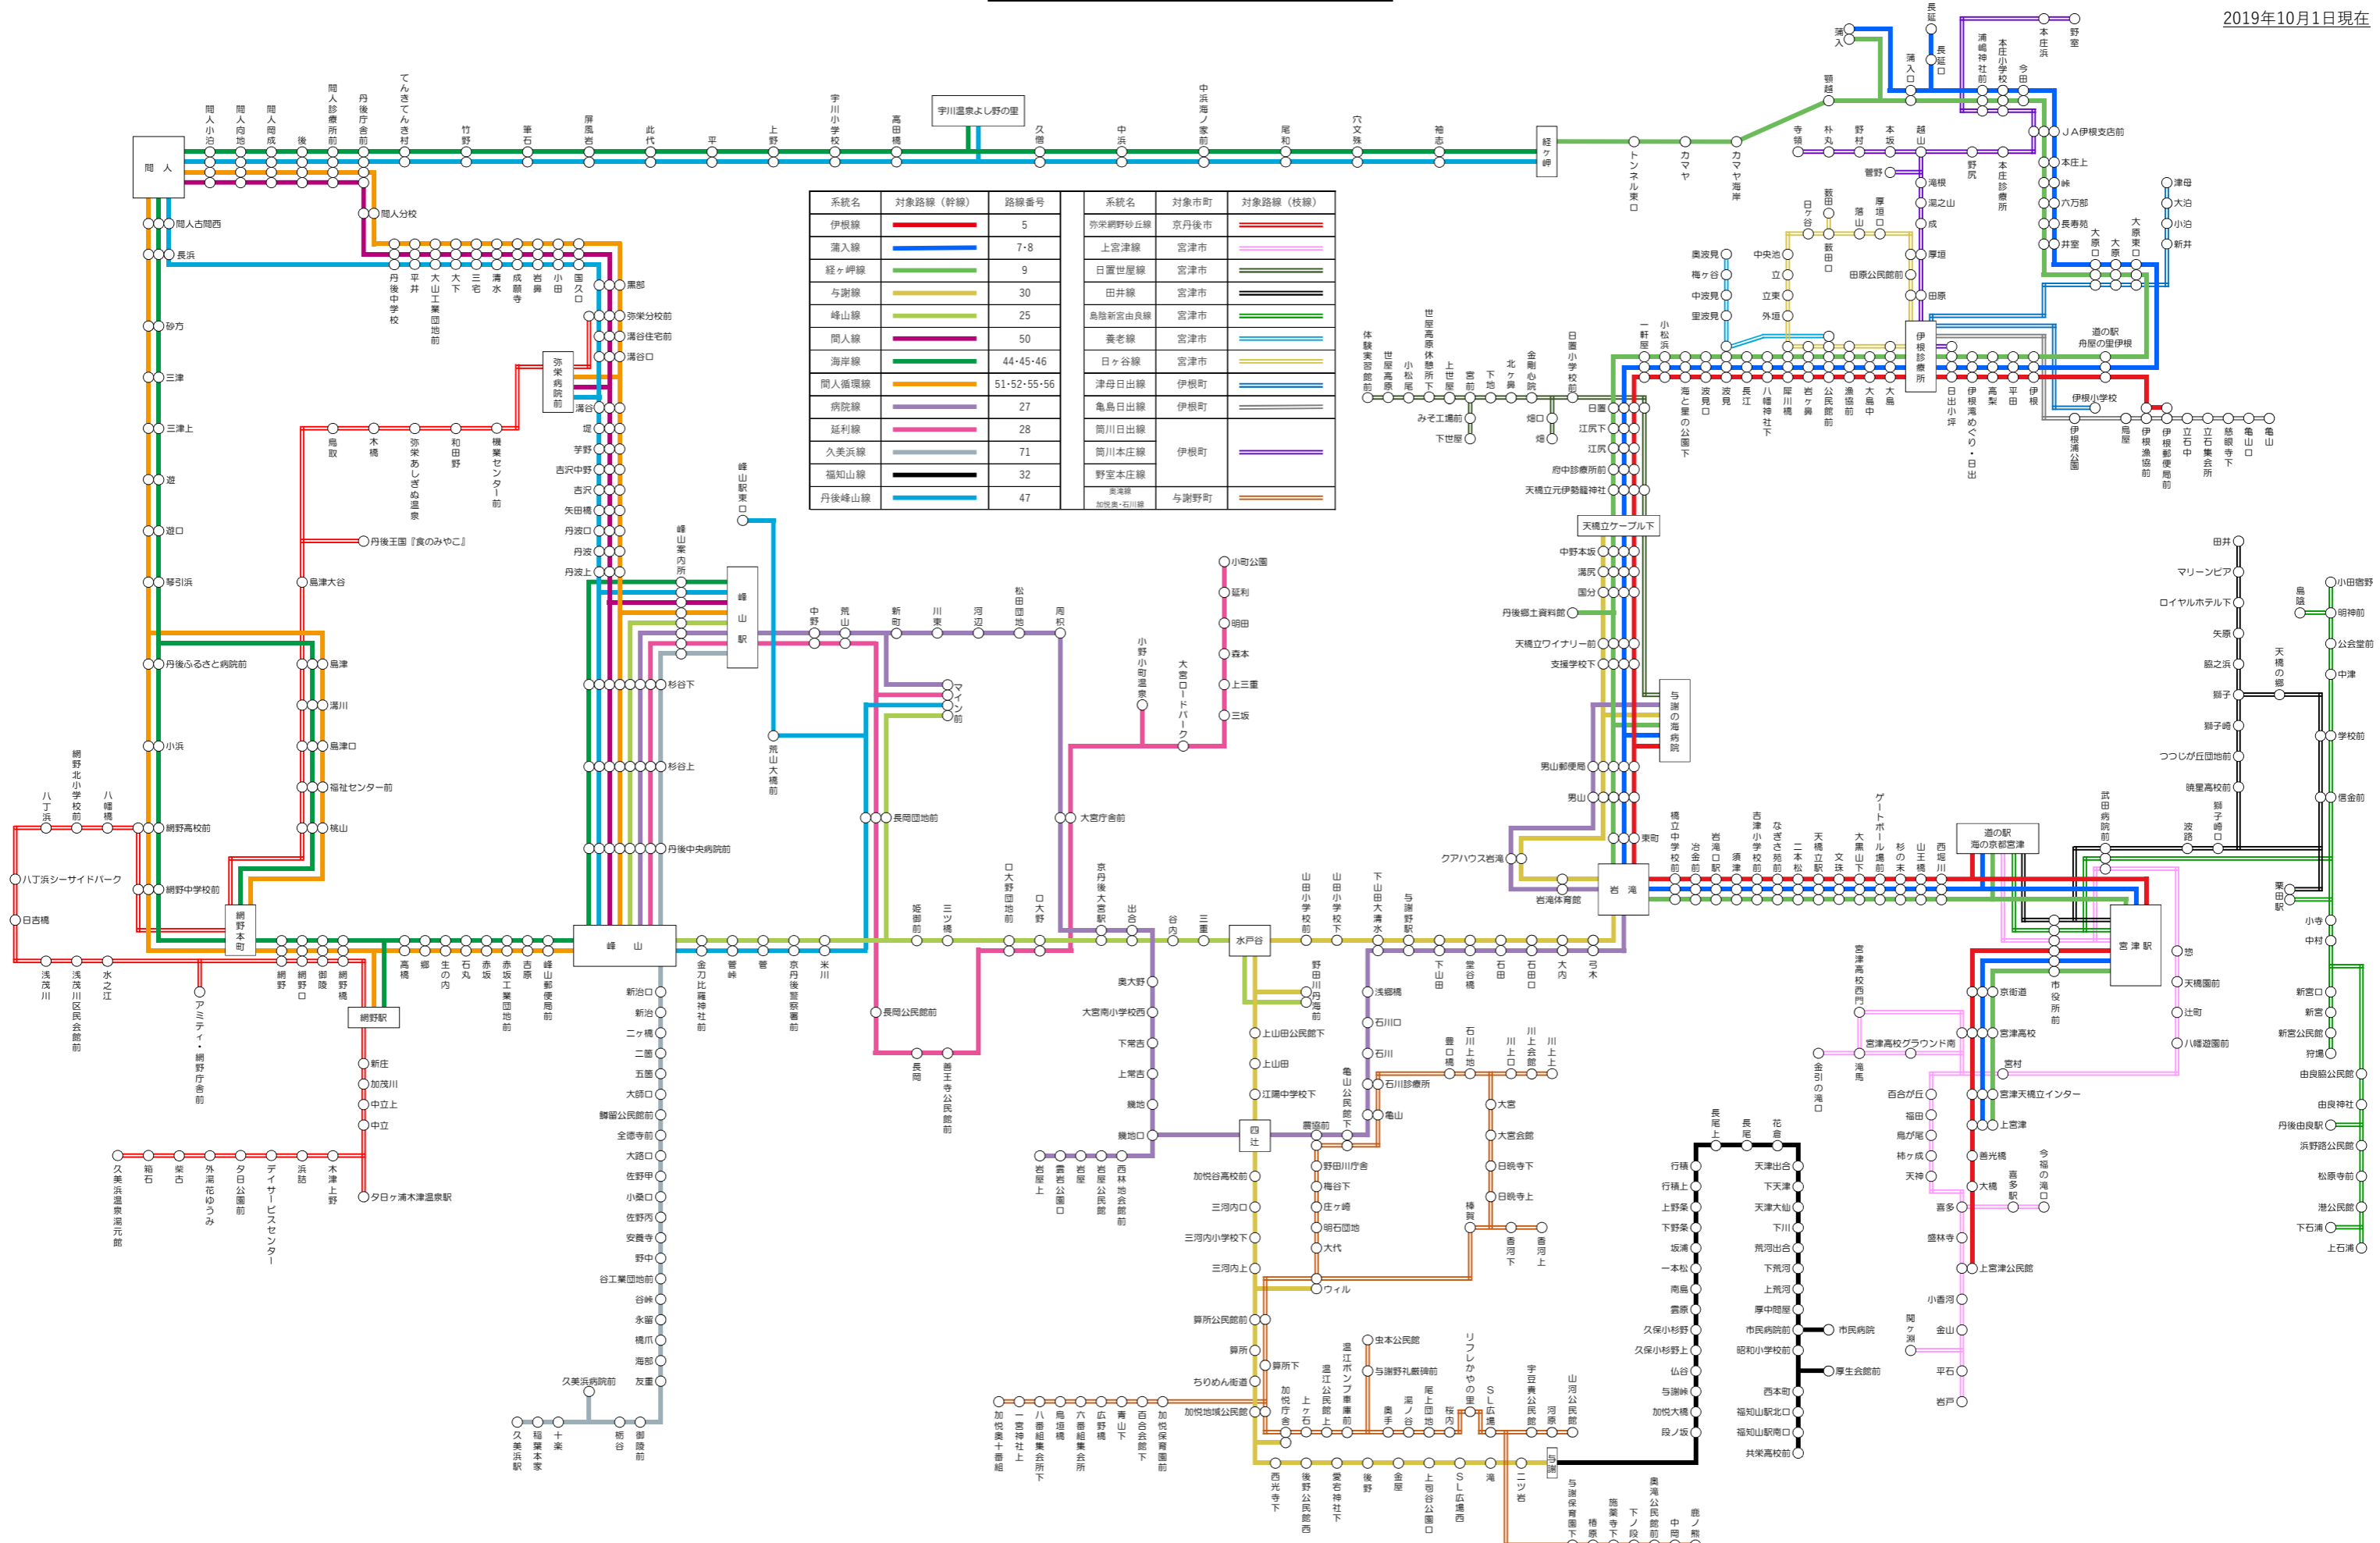

丹海バス全路線系統 路線図一覧

2019年10月1日現在

系統名	対象路線 (幹線)	路線番号	系統名	対象市町	対象路線 (枝線)
伊根線		5	弥栄網野砂丘線	京丹後市	
蒲入線		7・8	上宮津線	宮津市	
経ヶ岬線		9	日置世屋線	宮津市	
与謝線		30	田井線	宮津市	
峰山線		25	島陰新宮由良線	宮津市	
間人線		50	養老線	宮津市	
海岸線		44・45・46	日ヶ谷線	宮津市	
間人循環線		51・52・55・56	津母日出線	伊根町	
病院線		27	亀島日出線	伊根町	
延利線		28	筒川日出線	伊根町	
久美浜線		71	野室本庄線	伊根町	
福知山線		32	奥海線	与謝野町	
丹後峰山線		47	加悦奥・石川線	与謝野町	