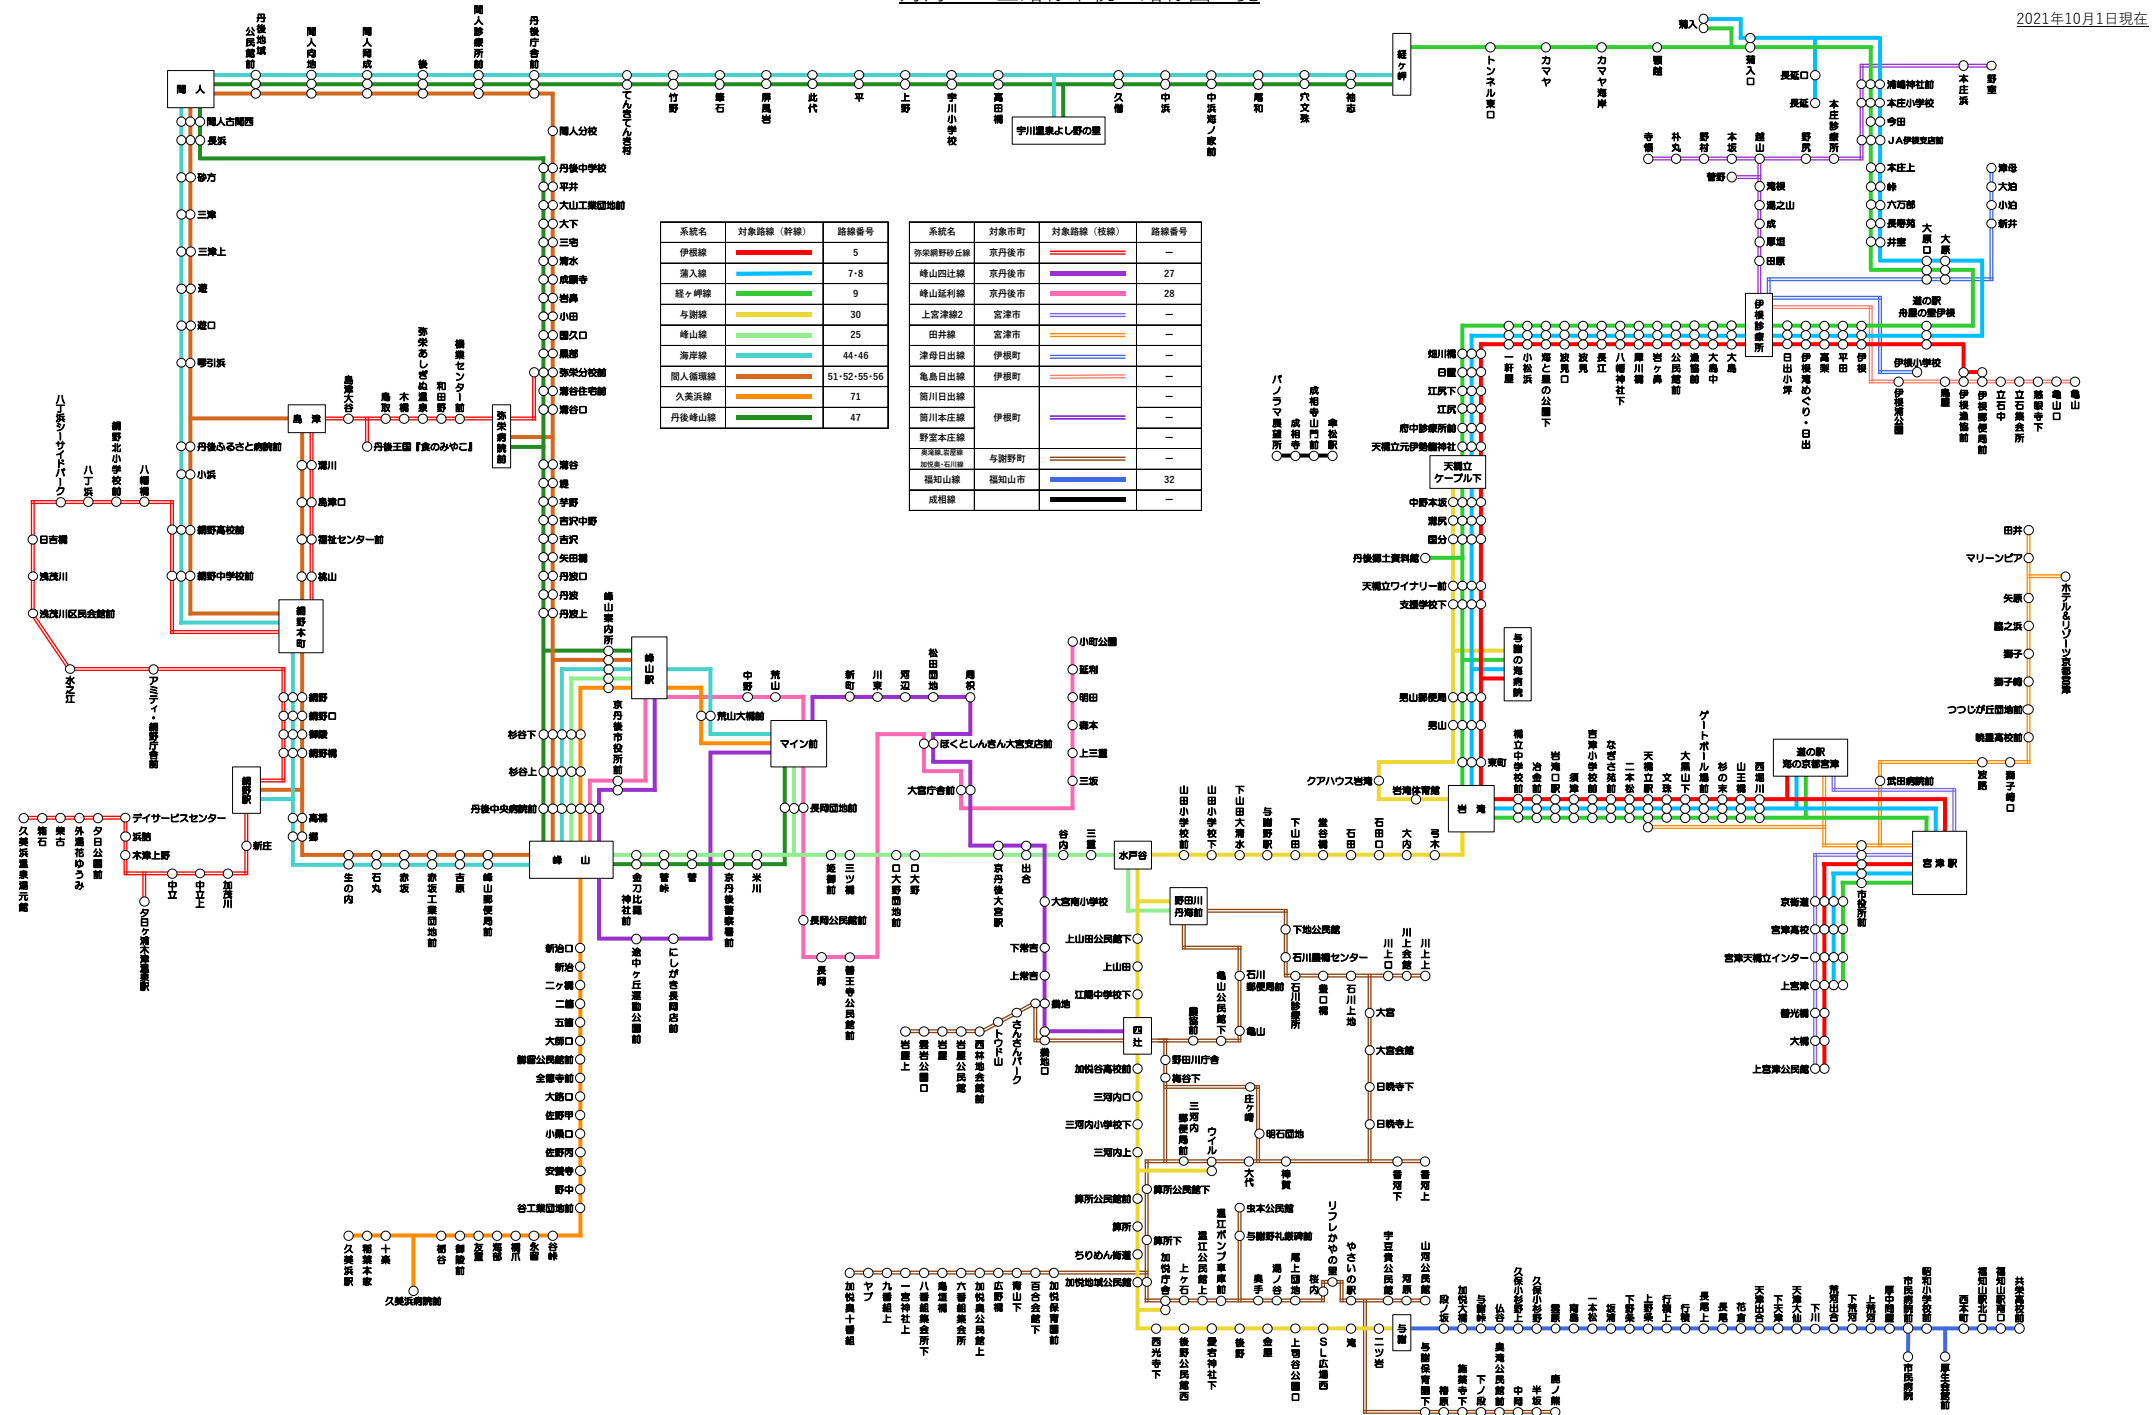

丹海バス全路線系統 路線図一覽

2021年10月1日現在

系統名	対象路線 (幹線)	路線番号	系統名	対象市町	対象路線 (枝線)	路線番号
伊根線		5	伊根線	伊根町		—
瀬入線		7・8	峰山四辻線	京丹後市		27
経ヶ岬線		9	峰山延利線	京丹後市		28
与謝線		30	上宮津線2	宮津市		—
峰山線		25	田井線	宮津市		—
海岸線		44・46	津得日出線	伊根町		—
閑人循環線		51・52・55・56	亀島日出線	伊根町		—
久美浜線		71	筒川日出線	伊根町		—
丹後峰山線		47	野家本庄線	伊根町		—
			高城至宮津線	与謝町		—
			船取至川線	与謝町		—
			福知山線	福知山市		32
			成相線			—