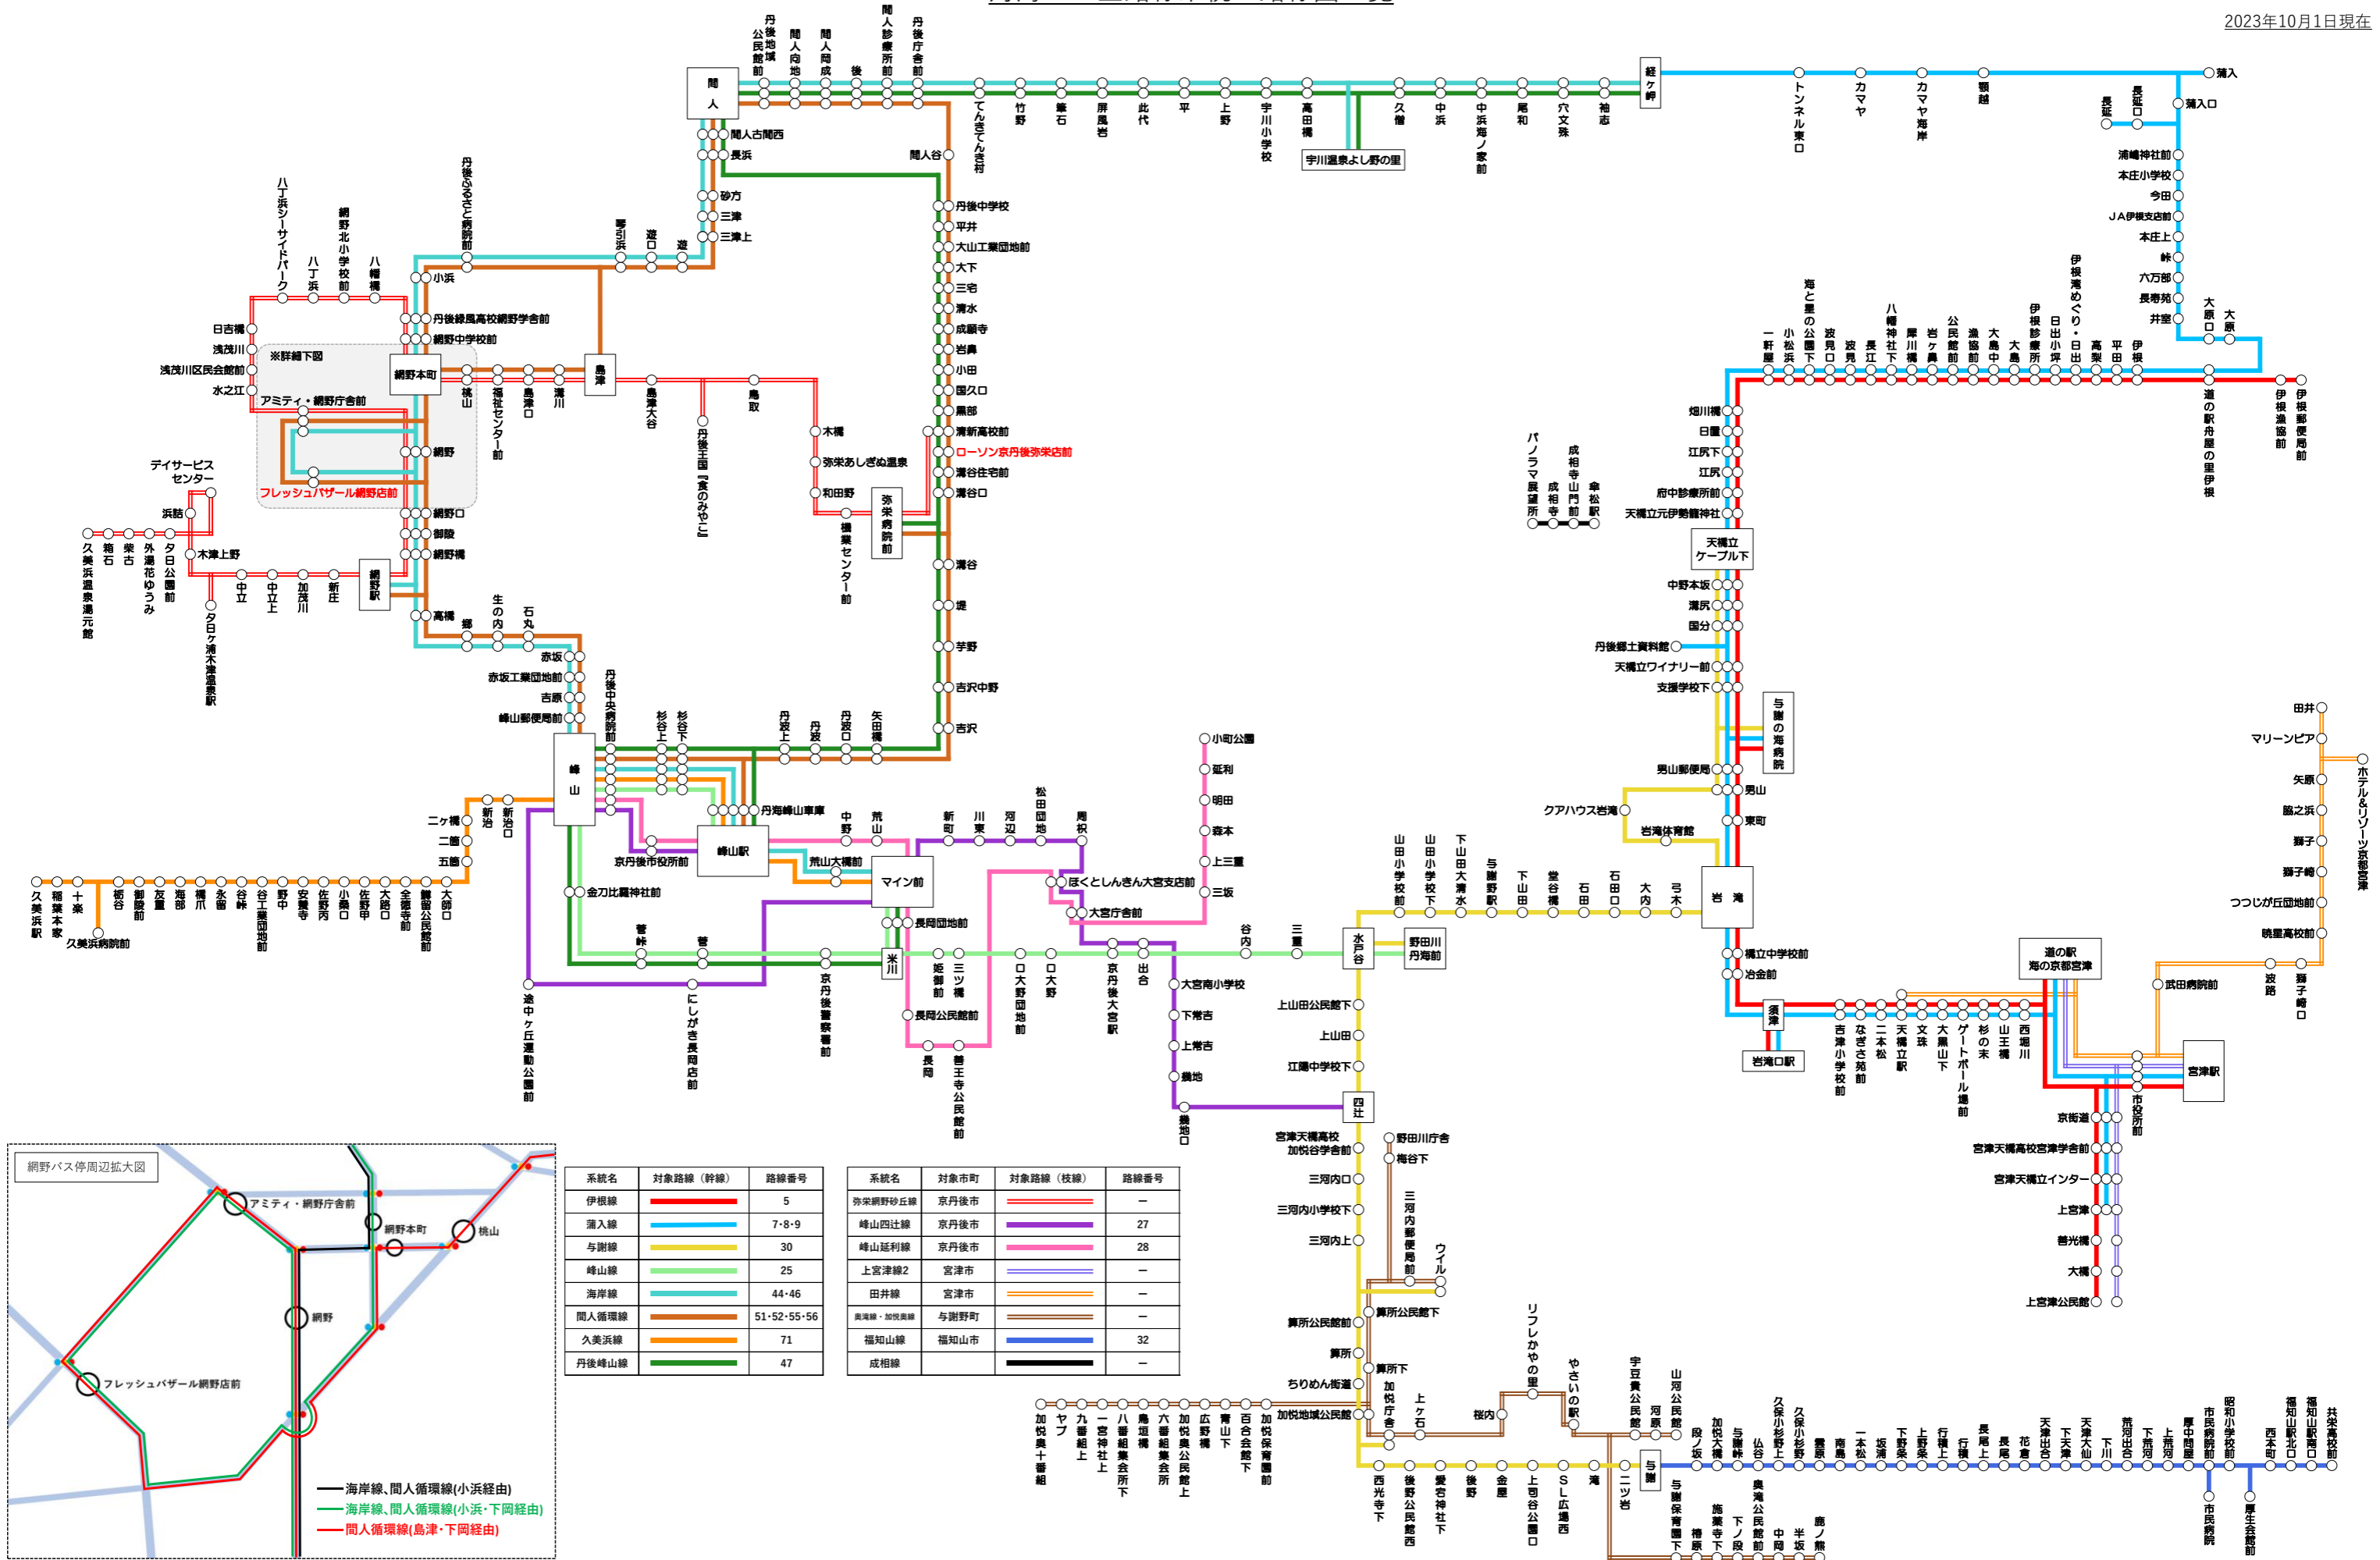

# 丹海バス全路線系統 路線図一覧

2023年10月1日現在

系統名	対象路線 (幹線)	路線番号
伊根線	伊根線	5
浦入線	浦入線	7・8・9
与謝線	与謝線	30
峰山線	峰山線	25
海岸線	海岸線	44・46
間人循環線	間人循環線(小浜・下岡経由)	51・52・55・56
久美浜線	久美浜線	71
丹後峰山線	丹後峰山線	47

系統名	対象市町	対象路線 (枝線)	路線番号
弥栄網野砂丘線	京丹後市	弥栄線	-
峰山四辻線	京丹後市	峰山線	27
峰山延利線	京丹後市	延利線	28
上宮津線2	宮津市	上宮津線	-
田井線	宮津市	田井線	-
奥海線・加悦奥線	与謝野町	奥海線	-
福知山線	福知山市	福知山線	32
成相線	成相市	成相線	-

— 海岸線、間人循環線(小浜経由)  
— 海岸線、間人循環線(小浜・下岡経由)  
— 間人循環線(島津・下岡経由)