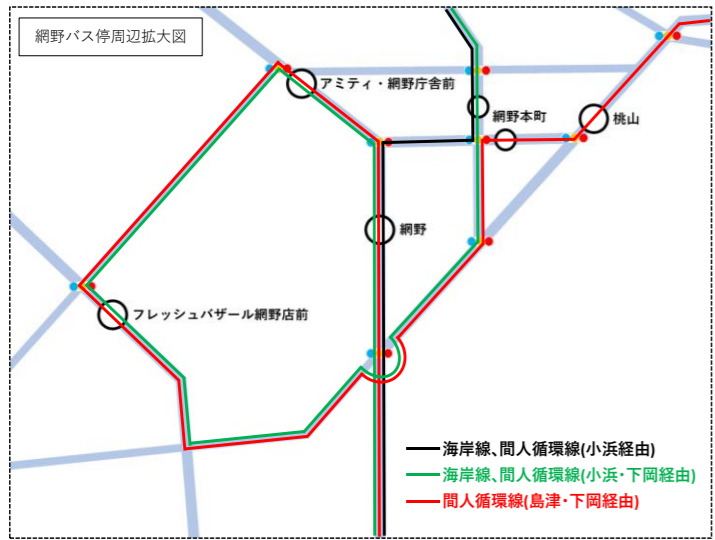

# 丹海バス全路線系統 路線図一覧

2023年10月1日現在

系統名	対象路線 (幹線)	路線番号
伊根線	伊根線	5
浦入線	浦入線	7・8・9
与謝線	与謝線	30
峰山線	峰山線	25
海岸線	海岸線	44・46
間人循環線	間人循環線(小浜・下岡経由)	51・52・55・56
久美浜線	久美浜線	71
丹後峰山線	丹後峰山線	47

系統名	対象市町	対象路線 (枝線)	路線番号
弥栄網野砂丘線	京丹後市	弥栄線	-
峰山四辻線	京丹後市	峰山線	27
峰山延利線	京丹後市	延利線	28
上宮津線2	宮津市	上宮津線	-
田井線	宮津市	田井線	-
奥海線・加悦奥線	与謝野町	奥海線	-
福知山線	福知山市	福知山線	32
成相線	成相市	成相線	-

— 海岸線、間人循環線(小浜経由)  
— 海岸線、間人循環線(小浜・下岡経由)  
— 間人循環線(島津・下岡経由)